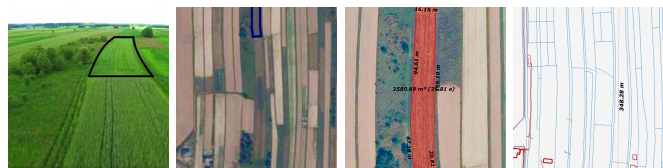

DZIAŁKA NA SPRZEDAŻ
pow. działki: 2,600 m²,
SĘDZISZÓW MAŁOPOLSKI, Wolica Ługowa
Cena **68 000** zł

Szukasz działki pod budowę domu, lub w celach inwestycyjnych? Mamy ofertę właśnie dla Ciebie!

Biuro Kot Nieruchomości prezentuje atrakcyjną nieruchomość gruntową na sprzedaż!

Działka o powierzchni ok 26 ar, położona w nowej dzielnicy Sędziszowa Małopolskiego: Wolica Ługowa. **Tu znajdziesz ciszę i spokój**, otwarte przestrzenie, malownicze krajobrazy z niezbyt jeszcze zagęszczoną zabudową jednorodziną.

Oferowana nieruchomość to obszar **2580 m²**.

Przybliżone wymiary działki: **ok 140 x 18 m (dokładne wymiary na załączonej do oferty grafice)**

Działka jest podłużna, ma kształt prostokąta i idealnie nadaje się pod budowę dwóch lub nawet trzech domów jednorodzinnych. Możliwe jest również przeznaczenie tego obszaru pod jedną, piękną rezydencję z bogato urządzonego ogrodu. Każdy inwestor lub indywidualny nabywca zobaczy tu ogromny potencjał oraz możliwość realizacji marzeń. Zarówno jeśli chodzi o przeznaczenie dla budowy prywatnej jak i działalności deweloperskiej.

Miejscowość	SĘDZISZÓW MAŁOPOLSKI	Dzielnica - osiedle	Wolica Ługowa
Położenie działki	TEREN PŁASKI	Wygląd działki	PUSTA
Powierzchnia działki	2 600 m ²	Szerokość działki (mb.)	19
Długość działki (mb.)	139	Kształt działki	PROSTOKĄT
Rodzaj działki	ROLNA	Forma własności działki	WŁASNOŚĆ
Droga dojazdowa	GRUNTOWA	Rodzaj nawierzchni	POLNA
Czy jest KW	JEST	Nr Licencji	22959