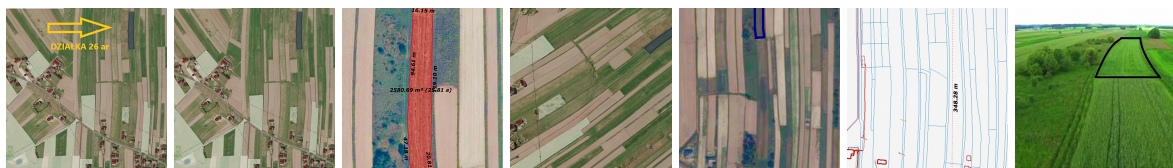

**DZIAŁKA NA SPRZEDAŻ**  
pow. działki: 2,600 m<sup>2</sup>,  
SĘDZISZÓW MAŁOPOLSKI, Wolica Ługowa  
Cena **68 000** zł

**Szukasz działki pod budowę domu, lub w celach inwestycyjnych? Mamy ofertę właśnie dla Ciebie!**

Biuro Kot Nieruchomości prezentuje atrakcyjną nieruchomość gruntową na sprzedaż!

**Działka o powierzchni ok 26 ar**, położona w nowej dzielnicy Sędziszowa Małopolskiego: Wolica Ługowa. **Tu znajdziesz ciszę i spokój**, otwarte przestrzenie, malownicze krajobrazy z niezbyt jeszcze zagęszczoną zabudową jednorodziną.

Oferowana nieruchomość to obszar **2580 m<sup>2</sup>**.

Przybliżone wymiary działki: **ok 140 x 18 m (dokładne wymiary na załączonej do oferty grafice)**

**Działka jest podłużna, ma kształt prostokąta i idealnie nadaje się pod budowę dwóch lub nawet trzech domów jednorodzinnych.** Możliwe jest również przeznaczenie tego obszaru pod jedną, piękną rezydencję z bogato urządzonego ogrodu. Każdy inwestor lub indywidualny nabywca zobaczy tu ogromny potencjał oraz możliwość realizacji marzeń. Zarówno jeśli chodzi o przeznaczenie dla budowy prywatnej jak i działalności

Powiat	ROPCZYCKO SĘDZISZOWSKI	Gmina	SĘDZISZÓW MAŁOPOLSKI
Miejscowość	SĘDZISZÓW MAŁOPOLSKI	Dzielnica - osiedle	Wolica Ługowa
Położenie działki	TEREN PŁASKI	Wygląd działki	PUSTA
Powierzchnia działki	2 600 m <sup>2</sup>	Szerokość działki (mb.)	19
Długość działki (mb.)	139	Kształt działki	PROSTOKĄT
Rodzaj działki	ROLNA	Forma własności działki	WŁASNOŚĆ
Droga dojazdowa	GRUNTOWA	Rodzaj nawierzchni	POLNA
Czy jest KW	JEST	Nr Licencji	22959