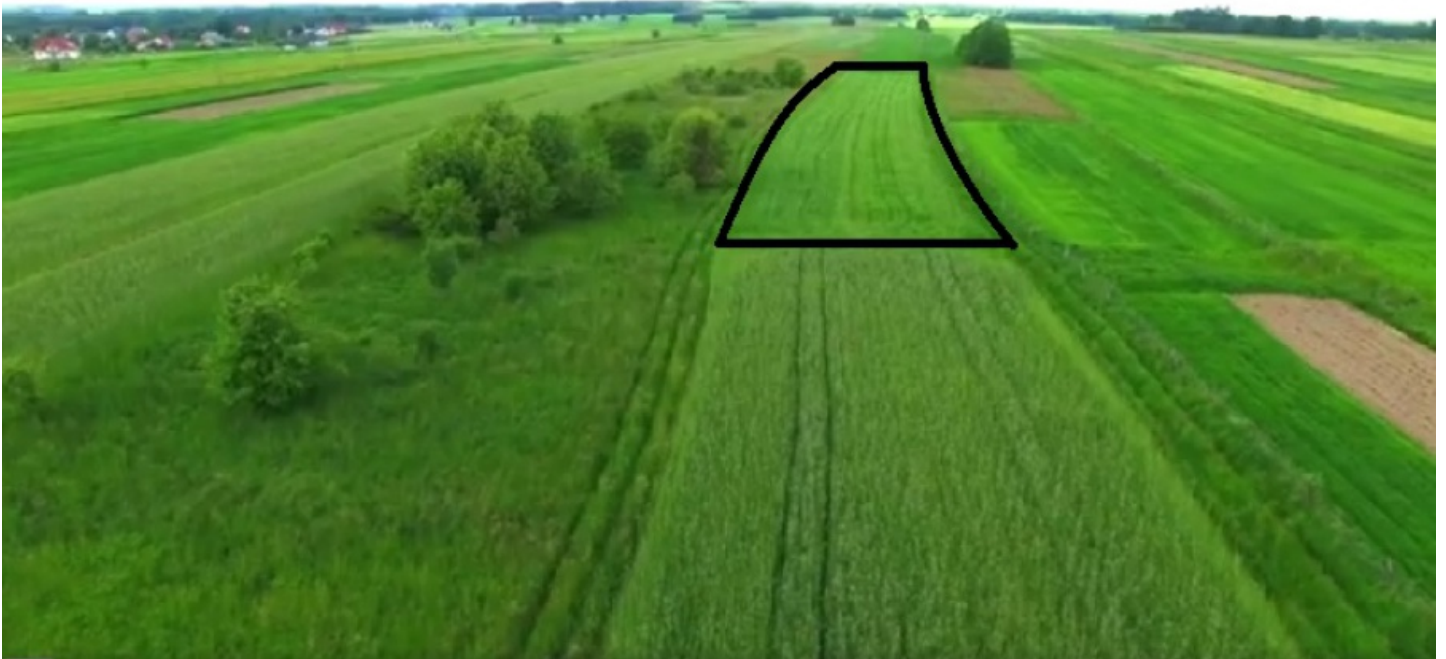

DZIAŁKA NA SPRZEDAŻ
pow. działki: 2,600 m²,
SĘDZISZÓW MAŁOPOLSKI, Wolica Ługowa
Cena **68 000** zł

Szukasz działki pod budowę domu, lub w celach inwestycyjnych? Mamy ofertę właśnie dla Ciebie!

Biuro Kot Nieruchomości prezentuje atrakcyjną nieruchomość gruntową na sprzedaż!

Działka o powierzchni ok 26 ar, położona w nowej dzielnicy Sędziszowa Małopolskiego: Wolica Ługowa. **Tu znajdziesz ciszę i spokój**, otwarte przestrzenie, malownicze krajobrazy z niezbyt jeszcze zagęszczoną zabudową jednorodziną.

Oferowana nieruchomość to obszar **2580 m²**.

Przybliżone wymiary działki: **ok 140 x 18 m (dokładne wymiary na załączonej do oferty grafice)**

Działka jest podłużna, ma kształt prostokąta i idealnie nadaje się pod budowę dwóch lub nawet trzech domów jednorodzinnych. Możliwe jest również przeznaczenie tego obszaru pod jedną, piękną rezydencję z bogato urządzonego ogrodu. Każdy inwestor lub indywidualny nabywca zobaczy tu ogromny potencjał oraz możliwość realizacji marzeń. Zarówno jeśli chodzi o przeznaczenie dla budowy prywatnej jak i działalności deweloperskiej.

Miejscowość	SĘDZISZÓW MAŁOPOLSKI	Dzielnica - osiedle	Wolica Ługowa
Położenie działki	TEREN PŁASKI	Wygląd działki	PUSTA
Powierzchnia działki	2 600 m ²	Szerokość działki (mb.)	19
Długość działki (mb.)	139	Kształt działki	PROSTOKĄT
Rodzaj działki	ROLNA	Forma własności działki	WŁASNOŚĆ
Droga dojazdowa	GRUNTOWA	Rodzaj nawierzchni	POLNA
Czy jest KW	JEST	Nr Licencji	22959